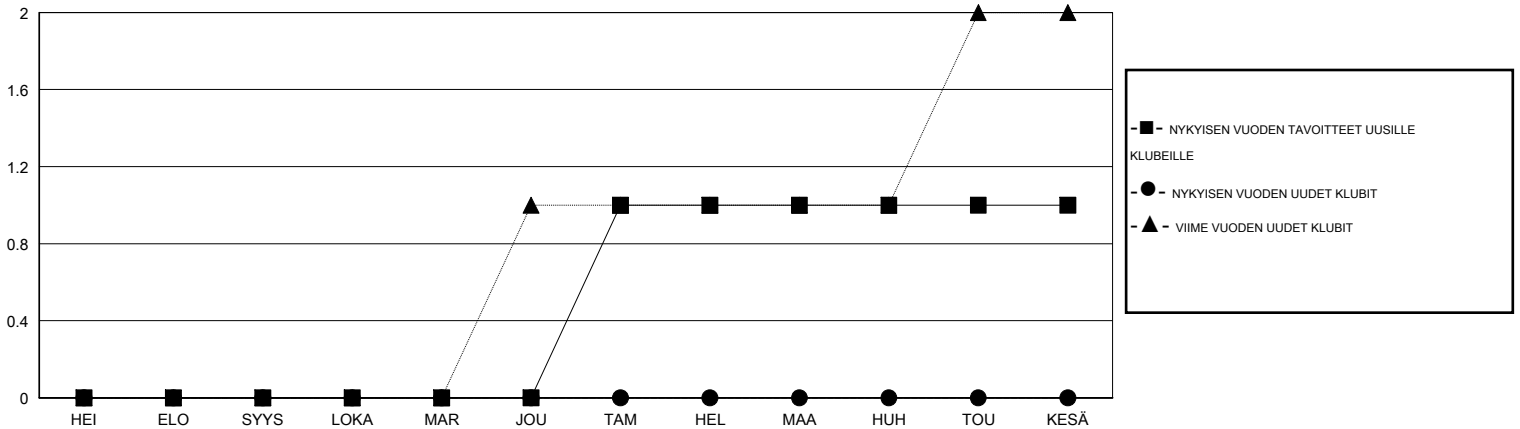

TAVOITTEET JA UUDET KLUBIT, KUMULATIIVINEN

TAVOITTEET JA JÄSENET, KUMULATIIVINEN

LAKKAUTETUT KLUBIT: 1

EROTETUT JÄSENET

KUOLLUT	13
KLUBI LAKKAUTETTU	0
MUUT	89
YHTEENSÄ	102

42 CLUBS OF 87 LISÄNNYH YHDEN TAI USEAMMAN UUTTA JÄSENTÄ