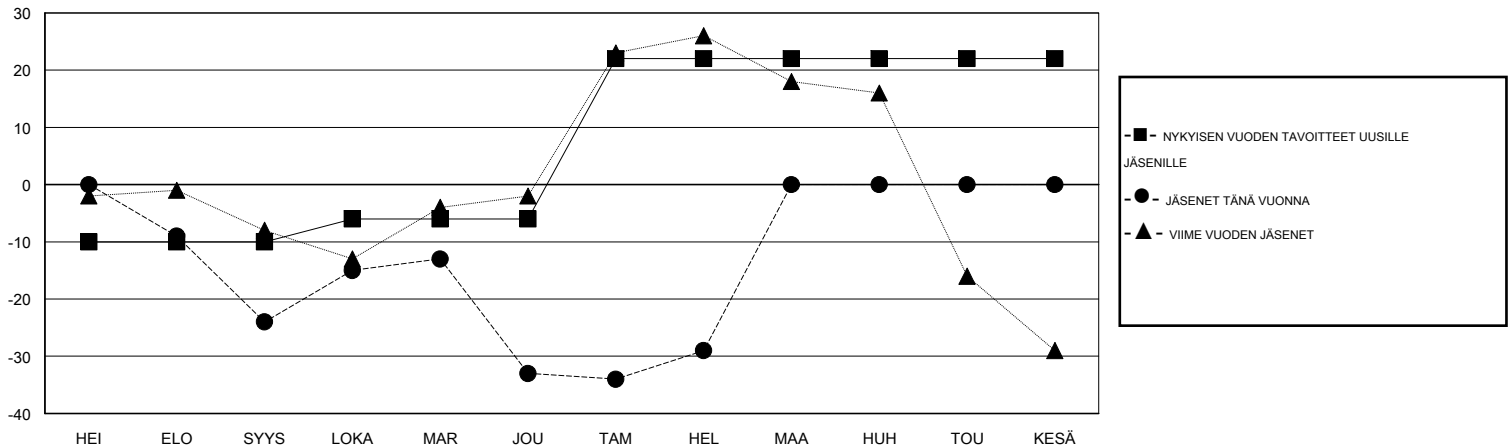

TAVOITTEET JA UUDET KLUBIT, KUMULATIIVINEN

TAVOITTEET JA JÄSENET, KUMULATIIVINEN

LAKKAUTETUT KLUBIT: 1

EROTETUT JÄSENET

KUOLLUT	13
KLUBI LAKKAUTETTU	0
MUUT	89
YHTEENSÄ	102

42 CLUBS OF 87 LISÄNNYH YHDEN TAI USEAMMAN UUTTA JÄSENTÄ